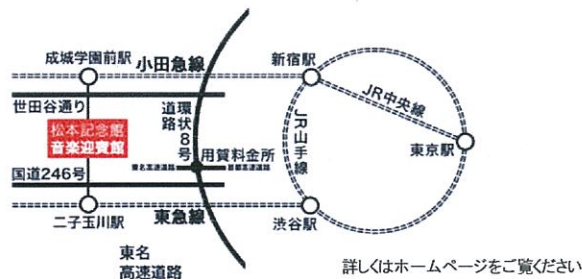

## 松本音楽迎賓館

東京都世田谷区岡本2-32-15  
TEL.03-3709-5951

交通のご案内

東急田園都市線 二子玉川駅または、  
小田急線 成城学園駅よりバス