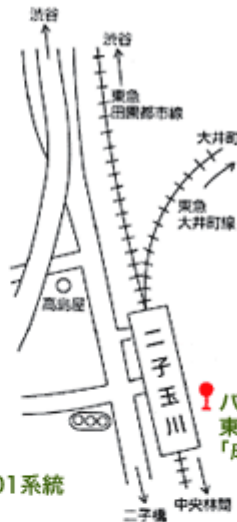

## ♪タイムスケジュール

第1回公演：11:00~12:00  
懇親会：12:10~14:00  
第2回公演：14:00~15:00  
懇親会：15:10~17:00

# 交通のご案内

■住所 東京都世田谷区岡本2-32-15

② バスのりば  
東急バス 都立01系統  
「都立大学駅北口」行

岡本三丁目バス停  
成城学園前から 東急バス都立01系統  
「都立大学駅北口」行  
乗車の場合

バスのりば  
東急コーチ  
「成育医療センター」行

岡本三丁目バス停  
二子玉川から 東急コーチ  
「成育医療センター」行  
乗車の場合

岡本もみじ丘バス停  
二子玉川から 東急コーチ  
「成育医療センター」行  
乗車の場合