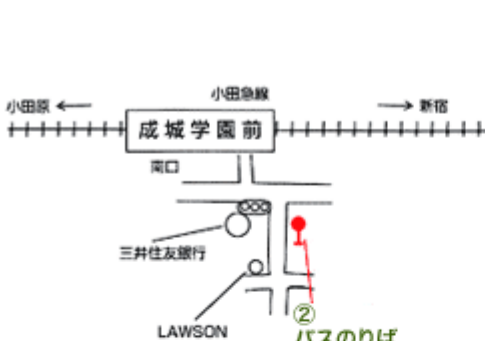

## ♪予定演奏曲

J.S. バッハ  
半音階的幻想曲とフーガ

F. ケープラン  
恋するウグイス/ドミノ・フランソワーズ

J.P.H. ラモー  
めんどり

P.ロワイエ  
めまい 等

# 交通のご案内

■住所 東京都世田谷区岡本2-32-15

② バスのりば  
東急バス 都立01系統  
「都立大学駅北口」行

岡本三丁目バス停  
成城学園前から 東急バス都立01系統  
「都立大学駅北口」行  
乗車の場合

バスのりば  
東急コーチ  
「成育医療センター」行

岡本三丁目バス停  
二子玉川から 東急コーチ  
「成育医療センター」行  
乗車の場合

岡本もみじ丘バス停  
二子玉川から 東急コーチ  
「成育医療センター」行  
乗車の場合