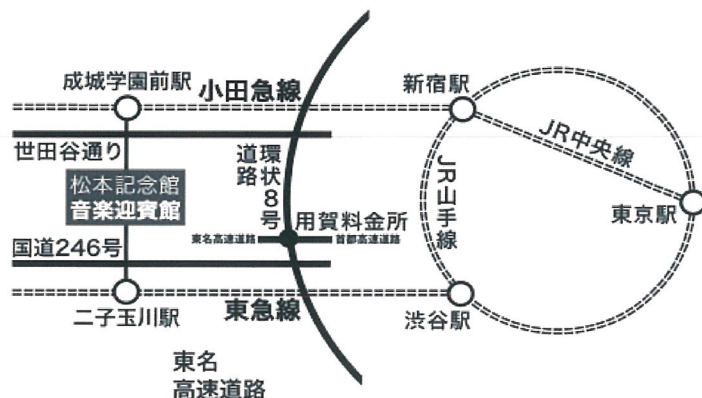

## LUFT und LICHT

Mez 城尾洋子 Pf 和田良枝

J.Brahms 郷愁 五月の夜  
R.Strauss 万霊節 愛を抱いて  
H.Wolf 眠りに寄せて ガニユメート

2016年5月22日(日)

14:00開演(13:30開場)

松本記念音楽迎賓館

東京都世田谷区岡本2-32-15  
TEL 03-3709-5951

2,500 円(全自由席)

東急田園都市線「二子玉川駅」より  
東急コーチ玉31成育医療センター行  
または玉32美術館行バス約10分  
「もみじが丘」または「岡本三丁目」下車

小田急線「成城学園前駅」より  
東急バス都立01都立大学駅北口行  
バス約12分  
「岡本三丁目」下車

各停留所より徒歩4~5分

お問い合わせ 090-9310-1024(城尾)