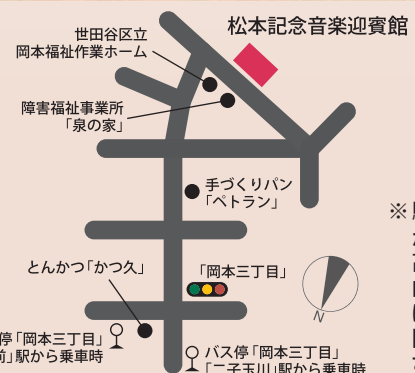

パイプオルガンが奏でる 名曲の秋

2021年9月12日(日)

14:00開演 13:00開場

松本記念音楽迎賓館

Program

J.S.バッハ 作曲 トッカータとフーガ ニ短調 BWV565
J.S.バッハ 作曲 小フーガ ト短調 BWV578
三大アヴェ・マリア
グノー作曲 ~ シューベルト作曲 ~ カッチーニ作曲
J.S.バッハ 作曲 フーガの技法 BWV1080 より
「コントラプンクトゥス1」「コントラプンクトゥス6」
ほか

Organ

西優樹

Yuki Nishi

北鎌倉女子学園高等学校音楽科卒業。フェリス女学院大学、同大学院修士課程音楽研究科修了。これまで、みなとみらい大ホールにて神奈川フィルハーモニー管弦楽団と協演、オルガニスト協会主催「オルガン新人演奏会」などに出演。現在は後進の指導にあたる傍ら、様々な鍵盤楽器（ピアノ、パイプオルガン、リードオルガン、チェンバロ、ヴァージナル、クラヴィコード）で、ソロ及びアンサンブル、合唱やオーケストラ等との共演も行っている。また、オルガンコンサートの企画やオルガン体験レクチャー講習会を通じてオルガンの普及教育活動にも力を注いでいる。西優樹音楽教室代表。ヤマハ・クラシックオルガン講師。http://yuki-nishi.com/

入場料：一般3,500円 5歳以上10歳未満2,000円
チケットレス(当日受付にて精算)
尚、9月1日以降のご予約のキャンセルはできません。

お申し込み・お問い合わせ：松本記念音楽迎賓館
090-8497-5129 または detakiri@gmail.com (横田)

感染対策：弱オゾン発生機BT-180H他配備

松本記念音楽迎賓館

- ●東急線「二子玉川」駅《東口4番のりば》
  東急バス [玉31]「成城学園前駅」行き または
  「成育医療研究センター・美術館」行き
  所要時間15~20分
- ●小田急線「成城学園前」駅《南口2番のりば》
  東急バス [玉31]「二子玉川駅」行き
  所要時間15~20分

バス停「岡本三丁目」下車徒歩5分

※[玉07]系統の「成城学園前駅西口」行き、「二子玉川駅」行きは
バス停「岡本三丁目」を通りませんので、ご注意ください。

住所：東京都世田谷区岡本2-32-15
電話：03-3709-5951

※駐車スペースが狭いため、ご高齢者等の理由のない場合は公共交通機関でお越しください。