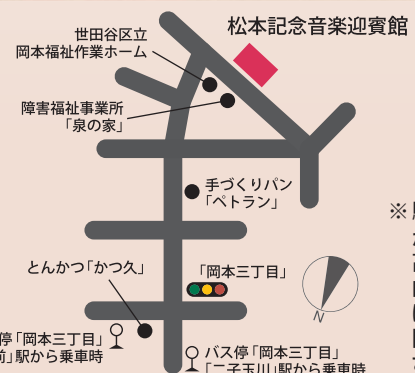

入場料：一般3,500円 5歳以上10歳未満2,000円
チケットレス(当日受付にて精算)
尚、12月1日以降のご予約のキャンセルはできません。

お申し込み・お問い合わせ：松本記念音楽迎賓館
090-8497-5129 または detakiri@gmail.com(横田)

感染対策：低濃度オゾン発生機BT-180H他配備

松本記念音楽迎賓館

- 東急線「二子玉川」駅《東口4番のりば》
東急バス [玉31]「成城学園前駅」行き または
「成育医療研究センター・美術館」行き
所要時間15~20分
- 小田急線「成城学園前」駅《南口2番のりば》
東急バス [玉31]「二子玉川駅」行き
所要時間15~20分

バス停「岡本三丁目」下車徒歩5分

※[玉07]系統の「成城学園前駅西口」行き、「二子玉川駅」行きは
バス停「岡本三丁目」を通りませんので、ご注意ください。

住所：東京都世田谷区岡本2-32-15
電話：03-3709-5951

※駐車スペースが狭いため、ご高齢者等の理由のない場合は公共交通機関でお越しください。