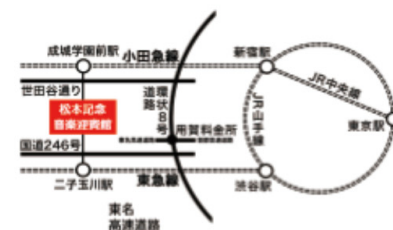

レイン・ドロップスにメール

オフィス・エムケミストリにメール

●会場: 松本記念音楽迎賓館 世田谷区岡本2-32-15

東急東横線: 二子玉川駅よりバス約10分

小田急線: 成城学園前駅よりバス約12分

*停留所「岡本3丁目」下車 徒歩5分

*時間帯によりバスの所用時間は変わります

*詳しいアクセスはQRコードのリンク先をご覧ください

会場アクセス詳細