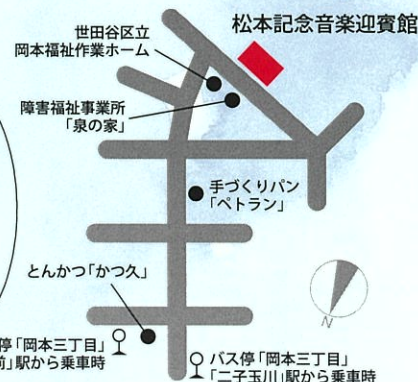

トーク付き
約60分

サリュ!コンサート vol.16

Salut! Concert

♪ サリュ! コンサートとは…

サリュ! (Salut!)とは気心知れた人同士でかわすフランスの挨拶です。
そんな挨拶が似合う気軽に足を運んでいただけるコンサートをできたら、と
2012年にスタートしたコンサートです。

2024

9月15日(日) 14:00開演 (13:30開場) 松本記念音楽迎賓館Aホール
入場料 2,000円(チケットレス) ご予約 080-2671-1961 ✉ flute.concert.info@gmail.com

PROGRAM

ドブラー アンダンテとロンド ビゼー アルルの女よりメヌエット フォーレ シシリエンヌ ドブラー ハンガリー田園幻想曲
ドビュッシー シラクス ラヴェル ハバネラ形式の小品 ドブラー 羊飼いの歌幻想曲
※曲目は予告なく変更になる場合がございます。

フルート 一杉恵理子(苗代)

世田谷区出身。都立駒場高等学校、東京音楽大学卒業。桐朋学園大学研究生修了。これまでにフルートを伊藤昌之、岩下しのぶ、松本千穂、細川順三、有田正広、白尾彰の各氏に師事。モーツァルト音楽大学サマーアカデミーにてP=L、グラフのマスタークラスを修了。世田谷フルート教室講師。

フルート 西山美里

宮崎県出身。10歳よりフルートを、6歳よりピアノを始める。東京音楽大学フルート専攻、東京音楽大学科目等履修生修了。第2回山手の丘音楽コンクール奨励賞受賞。これまでにフルートを日野晶子、桐原直子、外山友紀子、竹澤栄祐、細川順三の各氏に師事。東京と地元宮崎を拠点に室内楽や慰問演奏など幅広く活躍している。

ピアノ 小林遼

東京音楽大学大学院修士課程修了。
第8回安川加寿子記念コンクール第3位入賞し、第23回大阪国際音楽コンクール等数々のコンクールで優勝。
アンサンブルピアニストとしても多くの一流奏者から信頼を得ている。東京音楽大学声楽伴奏助手を経て、洗足学園音楽大学演奏補助要員。

松本記念音楽迎賓館

- ●東急「二子玉川」駅 (東口4番乗り場)
  東急バス [玉31]「成城学園前駅」行きまたは「成育医療研究センター・美術館」行き
  所要時間15~20分
- ●小田急線「成城学園前」駅
  東急バス [玉31]「二子玉川」行き
  所要時間15~20分

バス停「岡本三丁目」下車徒歩5分

※[玉07]系統の「成城学園前駅西口」行き、「二子玉川」行きは、岡本三丁目には停車しませんのでご注意ください。

住所: 東京都世田谷区岡本2-32-15
電話: 03-3709-5951

お車でのご越しの際はコインパーキング等をご利用ください。

松本記念音楽迎賓館
ファンクラブ募集中

共催 松本記念音楽迎賓館