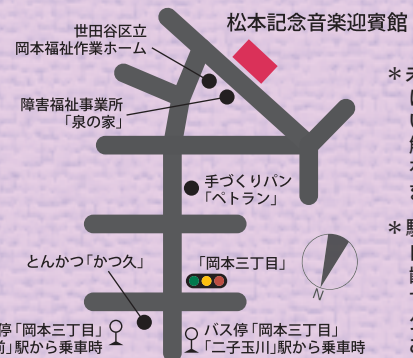

*未就学児の入場はご遠慮ください。どうぞご理解の上、ご協力をお願いいたします。

*駐車場は脚の不自由な方、ご高齢の方、優先です。一般の方は公共交通機関をご利用ください。