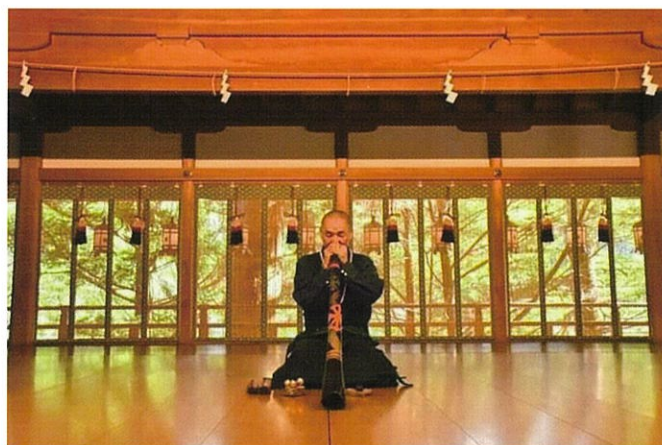

# 一弦琴

演奏 Ichigenkin

playing by 楽風—rakufuu—

琴板に弦が一本引かれている一弦琴。もの悲しさの中に・・・ある時は力強く・・・心に響く絹糸の音・・・一本の弦であるがゆえに、奏者の魂の琴の音が弦を通して響いてきます。

当日は演奏と合わせて「言霊」・「音霊」の世界をお楽しみ下さい。

~~~~<内 容>~~~~

- ・[演奏曲]・・・「梓弓」、「須磨」、「漁火」、「無常」、「名月の賦」、「須賀」。 篠笛演奏「もがり笛」
- ・[トークタイム]・・・やまと歌から生まれる言霊の世界
- ・[琴による瞑想]・・・「かあさんの歌」・その他
- ・[賛助出演] デイジュリドウ奏者 KNOB ノブ

2025年 5月17日(土) 13時半開演(13時入場)

[場 所] 松本記念音楽迎賓館 B ホール

東京都世田谷区岡本2-32-15

(アクセス) 東急線洲部や駅より二子玉川駅下車・小田急線新宿駅より成城学園前

[参加料] 4000円

[定 員] 50名

[問合せ先] 「楽古舎」永川 0594-21-5921

\*ホームページ「楽古舎」のメールにても受付しております。