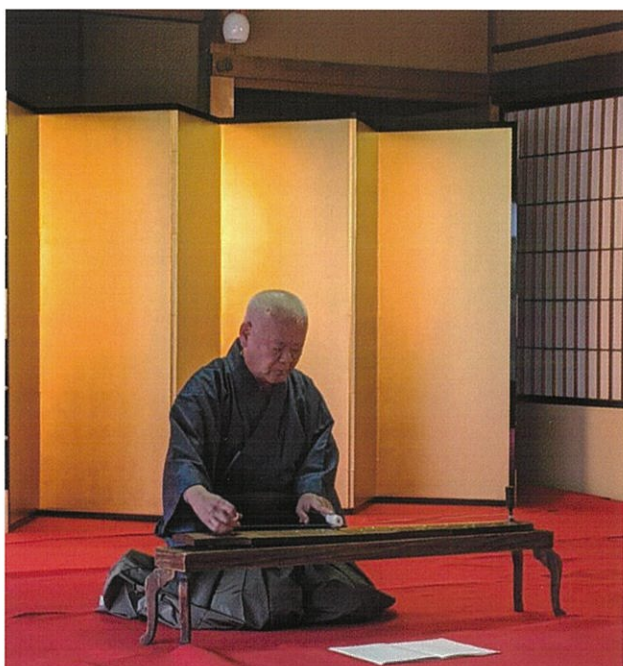

# 一弦琴

演奏 Ichigenkin

playing by 楽風—rakufuu—

琴板に弦が一本引かれている一弦琴。もの悲しさの中に・・・ある時は力強く・・・心に響く絹糸の音・・・一本の弦であるがゆえに、奏者の魂の琴の音が弦を通して響いてきます。

当日は演奏と合わせて「言霊」・「音霊」の世界をお楽しみ下さい。

~~~~<内 容>~~~~

- ・[演奏曲]・・・「梓弓」、「須磨」、「漁火」、「無常」、「名月の賦」、「須賀」。 篠笛演奏「もがり笛」
- ・[トークタイム]・・・やまと歌から生まれる言霊の世界
- ・[琴による瞑想]・・・「かあさんの歌」・その他
- ・[賛助出演] デイジュリドウ奏者 KNOB ノブ

2025年 5月17日(土) 13時半開演(13時入場)

[場 所] 松本記念音楽迎賓館 B ホール

東京都世田谷区岡本2-32-15

(アクセス) 東急線洲部や駅より二子玉川駅下車・小田急線新宿駅より成城学園前

[参加料] 4000円

[定 員] 50名

[問合せ先] 「楽古舎」永川 0594-21-5921

\*ホームページ「楽古舎」のメールにても受付しております。