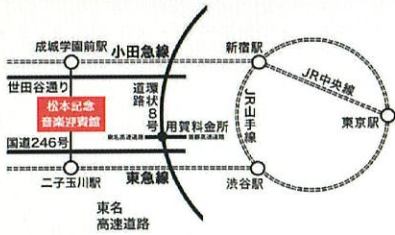

今年も世田谷岡本にある素敵な松本記念音楽迎賓館にて「木洩れ日コンサート」を開催することができ嬉しく思います。日頃より出演者を応援いただきまして心より感謝いたします。

“喧騒を忘れる非日常のひととき”

をお過ごしいただけますよう精一杯演奏いたします。

松本記念音楽迎賓館

所在地：東京都世田谷区岡本2-32-15
電話：03-3709-5951

【電車・バスご利用の方】

※スタンドグラスを目印にお越しください

●東急線「二子玉川駅」よりバス
(東急バス玉31系成城学園前駅行き)
停留所「岡本三丁目」下車 徒歩5分
(東急バス玉30系玉川病院循環)
停留所「民家園」下車 上り坂を徒歩4分